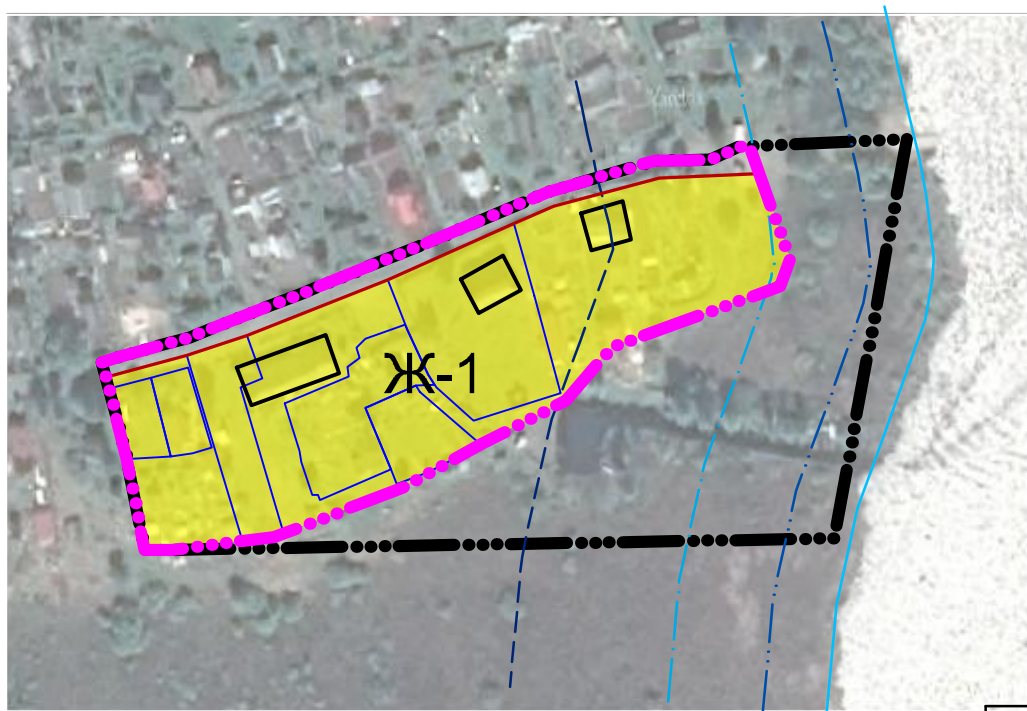

ПРАВИЛА ЗЕМЛЕПОЛЬЗОВАНИЯ И ЗАСТРОЙКИ ЧАЛНИНСКОГО СЕЛЬСКОГО ПОСЕЛЕНИЯ ПРЯЖИНСКОГО НАЦИОНАЛЬНОГО МУНИЦИПАЛЬНОГО РАЙОНА РЕСПУБЛИКИ КАРЕЛИИ

Карта градостроительного зонирования территории д. Падозеро

УСЛОВНЫЕ ОБОЗНАЧЕНИЯ:	
	Граница населенного пункта
	Земельные участки, сведения о которых содержатся в ГКН
	Проектируемые границы планировочных кварталов
ЗОНЫ С ОСОБЫМИ УСЛОВИЯМИ ИСПОЛЬЗОВАНИЯ:	
	Береговая полоса
	Прибрежно-защитная полоса
	Водоохранная зона
ТЕРРИТОРИАЛЬНОЕ ЗОНИРОВАНИЕ	
Жилые зоны	
Ж-1	Зона застройки индивидуальными жилыми домами