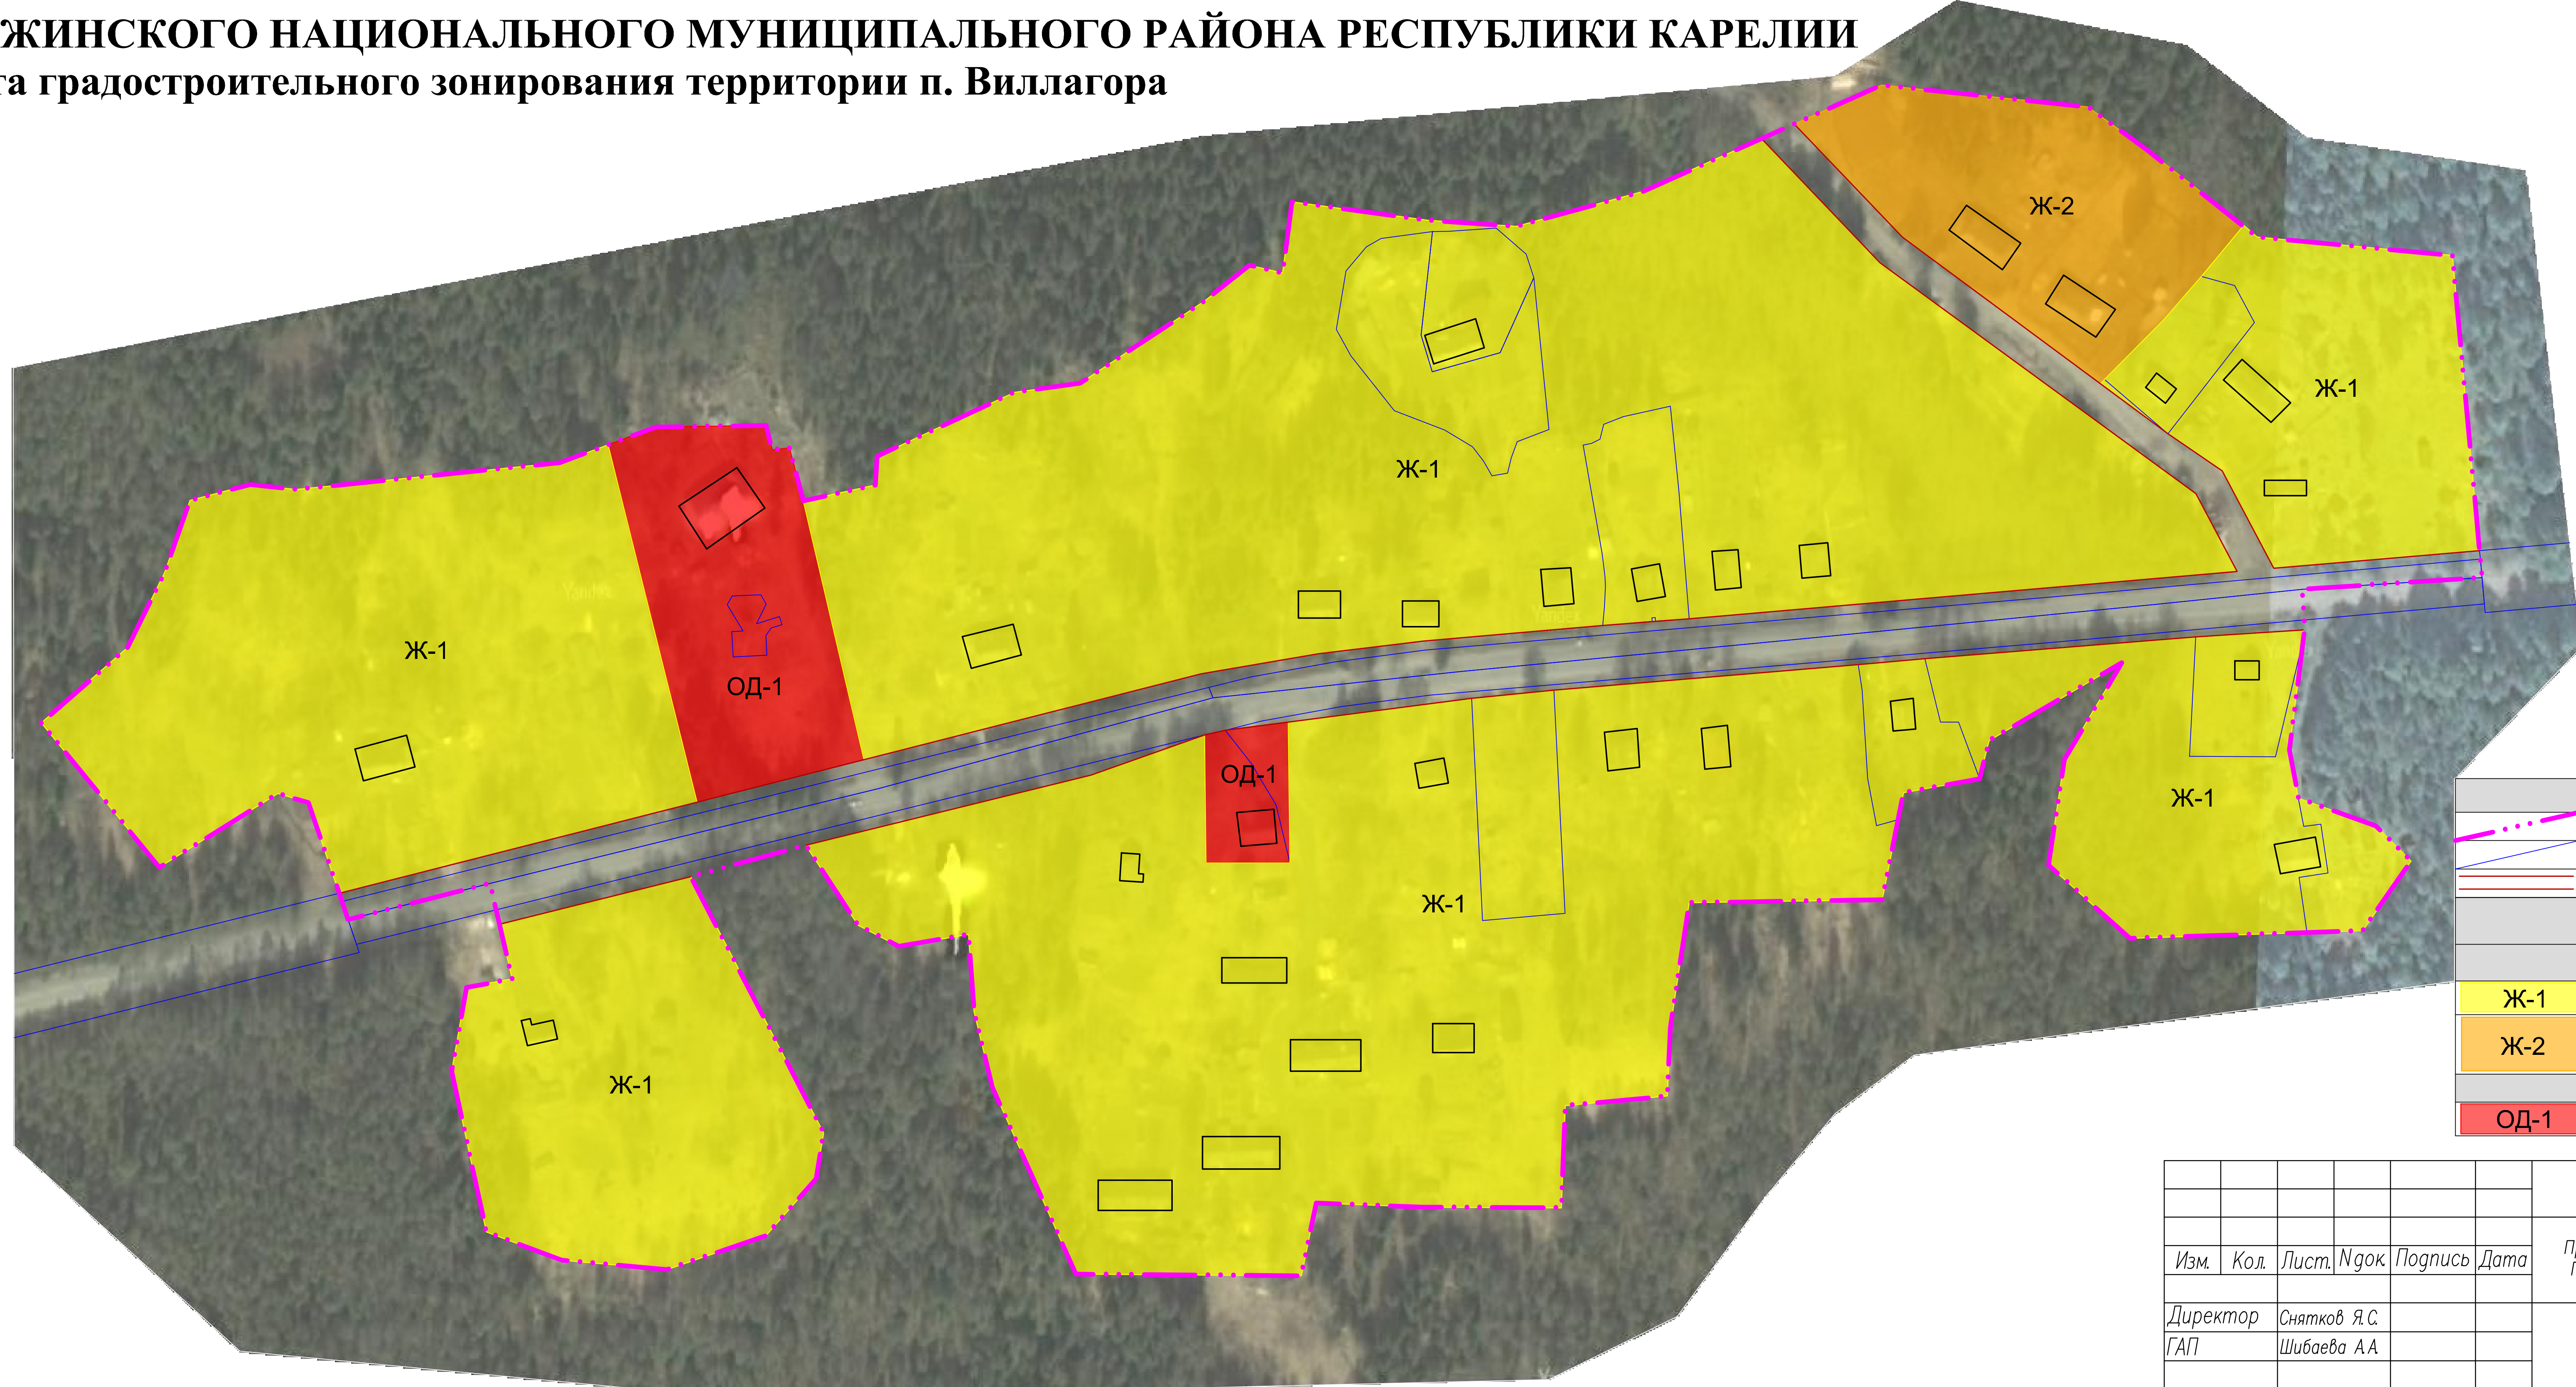

**ПРАВИЛА ЗЕМЛЕПОЛЬЗОВАНИЯ И ЗАСТРОЙКИ ЧАЛНИНСКОГО СЕЛЬСКОГО ПОСЕЛЕНИЯ ПРЯЖИНСКОГО НАЦИОНАЛЬНОГО МУНИЦИПАЛЬНОГО РАЙОНА РЕСПУБЛИКИ КАРЕЛИИ**  
**Карта градостроительного зонирования территории п. Виллагора**

УСЛОВНЫЕ ОБОЗНАЧЕНИЯ:	
	Граница населенного пункта
	Земельные участки, сведения о которых содержатся в ГКН
	Проектируемые границы планировочных кварталов
ТЕРРИТОРИАЛЬНОЕ ЗОНИРОВАНИЕ	
Жилые зоны	
<b>Ж-1</b>	Зона застройки индивидуальными жилыми домами
<b>Ж-2</b>	Зона застройки малоэтажными жилыми домами (до 4х этажей, включая мансардный)
Общественно-деловые зоны	
<b>ОД-1</b>	Многофункциональная общественно-деловая зона